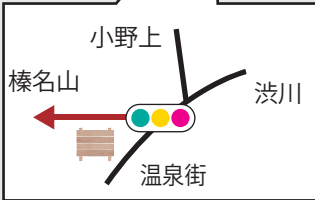

石段街を
左手に見ながら通過

榛名山バス停横の坂道へ

渋川市営
駐車場
P

榛名口
BUS

渋川市営
駐車場
P

渋川市営
駐車場
P

石段街口
BUS

渋川警察署
伊香保町
交番

ローソン
24

渋川市
伊香保
総合支所

伊香保
総合支所前

ファミリーマート
24

COSMO

伊香保温泉
看板

伊香保

伊香保の信号を榛名山（右方面）へ

伊香保温泉
石段街

伊香保温泉
バスターミナル
BUS

不如帰
ロープウェイ

伊香保神社

伊香保温泉 福一
アクセスマップ